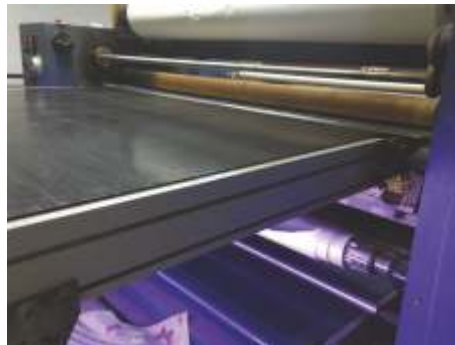

## TEKSFRAME

Teks Frame yeni, hızlı ve çarpıcı bir reklam trendidir. Üzerine istenilen reklamın yada tanıtımın yüksek çözünürlükte, aydınlatmalı veya aydınlatmasız alternatifleri ile yapılmış olan gergin kumaşın hem kalite hem kolaylık sunma sistemidir. Teks Frame'nin önemli bir özelliği ise baskılı kumaşın çok kolay değiştirilebilmesidir. Teks Frame ile bir çok farklı mekanda birbirinden yaratıcı ve dikkat çekici tanıtımlar yapabilir, aradığınız çözüm kaynağını bulabilirsiniz. Kolay değiştirilebilmesi ve pratik olmasının yanında üstün kalitede baskı da sunması Teks Frame teknolojisini günümüzden geleceğe açılan bir pencere haline getirmiştir. Özellikle kurumsal perakende zincirlerinin kampanya duyuruları veya sezon değişimlerini son derece hızlı ve düşük montaj maliyetleri ile sunmaktadır.